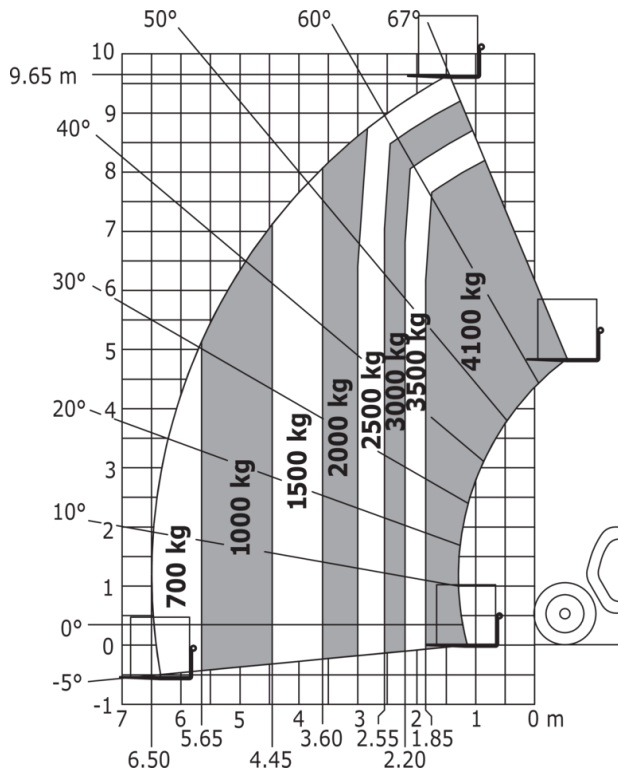

MLT 1041-145 PS+L - Lastendiagram

Machine op banden met vorken