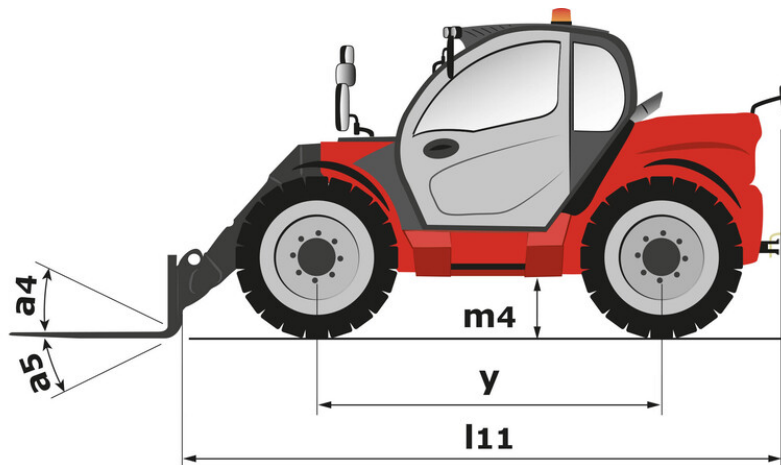

Totale hoogte

2.53 m
2.53 m
2.52 m
2.56 m
2.53 m
2.55 m
2.52 m
2.55 m
2.53 m
2.54 m
2.56 m

Totale breedte

2.38 m
2.39 m
2.39 m
2.42 m
2.39 m
2.43 m
2.39 m
5.42 m
2.41 m
2.40 m
2.44 m

MLT 1041-145 PS+L - Tekening met afmetingen