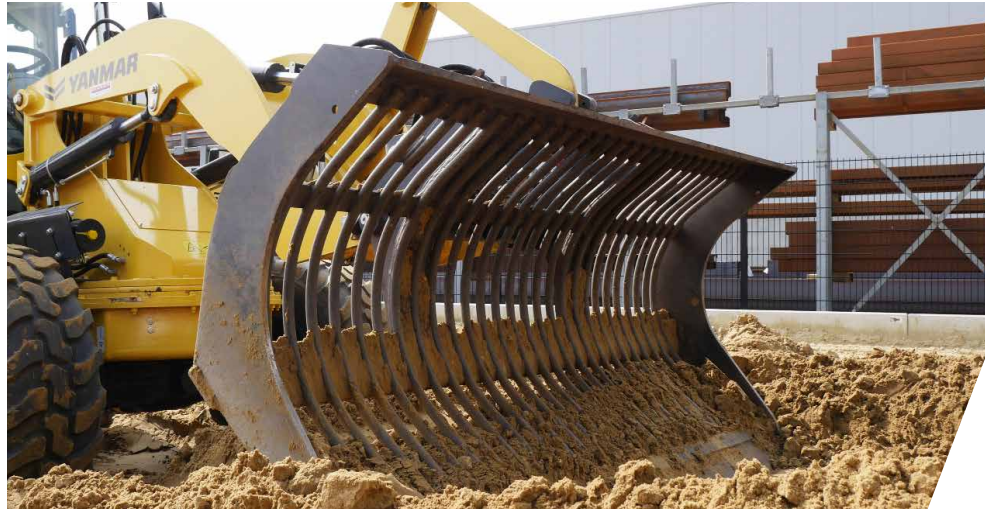

AANBOUWDELEN SHOVELS

VEEGMACHINE

DAGPRIJS	€ 85,-
VANAF 1 WEEK	€ 340,-
VANAF 4 WEKEN	€ 1225,-

ONKRUIDBORSTEL (PRIJZEN EXCLUSIEF SLIJTAGE BORSTEL)

DAGPRIJS	€ 95,-
VANAF 1 WEEK	€ 380,-
VANAF 4 WEKEN	€ 1370,-

VACUUM UNIT

DAGPRIJS	€ 90,-
VANAF 1 WEEK	€ 360,-
VANAF 4 WEKEN	€ 1295,-

ELECTRISCHE VACUUM UNIT

DAGPRIJS	€ 120,-
VANAF 1 WEEK	€ 480,-
VANAF 4 WEKEN	€ 1725,-

AANBOUWDELEN SHOVELS

BALENKLEM

DAGPRIJS	€ 25,-
VANAF 1 WEEK	€ 100,-
VANAF 4 WEKEN	€ 360,-

MESTKLEM

DAGPRIJS	€ 30,-
VANAF 1 WEEK	€ 120,-
VANAF 4 WEKEN	€ 435,-

STENENRIEK

DAGPRIJS	€ 25,-
VANAF 1 WEEK	€ 100,-
VANAF 4 WEKEN	€ 360,-

PELIKAANBAK

DAGPRIJS	€ 25,-
VANAF 1 WEEK	€ 100,-
VANAF 4 WEKEN	€ 360,-

PUINBAK

DAGPRIJS	€ 20,-
VANAF 1 WEEK	€ 80,-
VANAF 4 WEKEN	€ 290,-

MODDERSCHUIF

DAGPRIJS	€ 25,-
VANAF 1 WEEK	€ 100,-
VANAF 4 WEKEN	€ 360,-