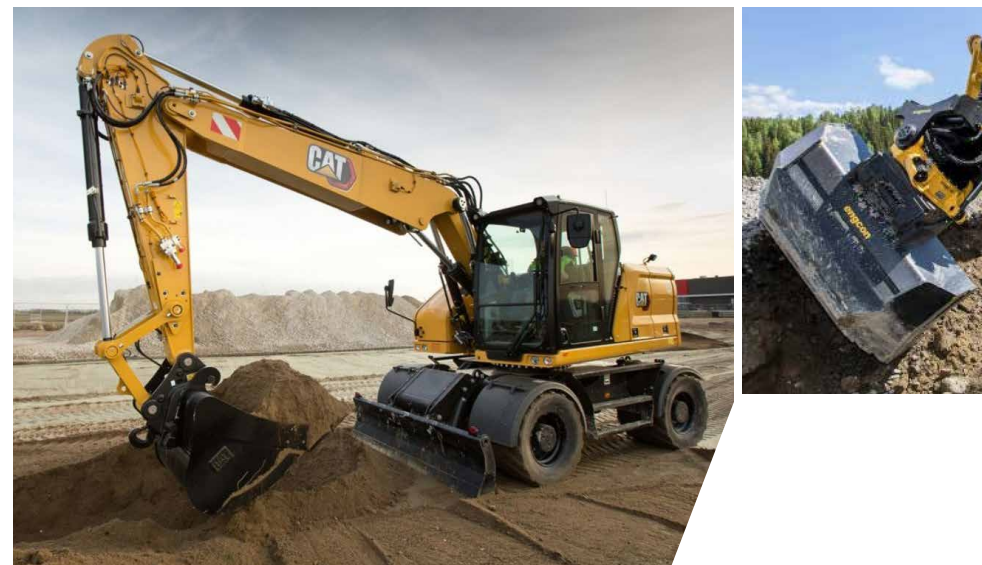

CAT WIELKRANEN

TYPE	CATM314	CATM314 met Engcon	CATM316	CATM316 met Engcon
Eigen gewicht	16000 kg	16450 kg	17000 kg	17450 kg
Breedte	2,54 m	2,54 m	2,54 m	2,54 m
Hoogte	3,32 m	3,32 m	3,32 m	3,32 m
Graafdiepte	5,58 m	5,58 m	5,63 m	5,63 m
Motorvermogen	136 pk	136 pk	148 pk	148 pk

DAGPRIJS	€ 195,-	€ 245,-	€ 205,-	€ 255,-
VANAF 1 WEEK	€ 780,-	€ 980,-	€ 820,-	€ 1020,-
VANAF 4 WEKEN	€ 2810,-	€ 3530,-	€ 2950,-	€ 3675,-

Inclusief 1 opschoonbak