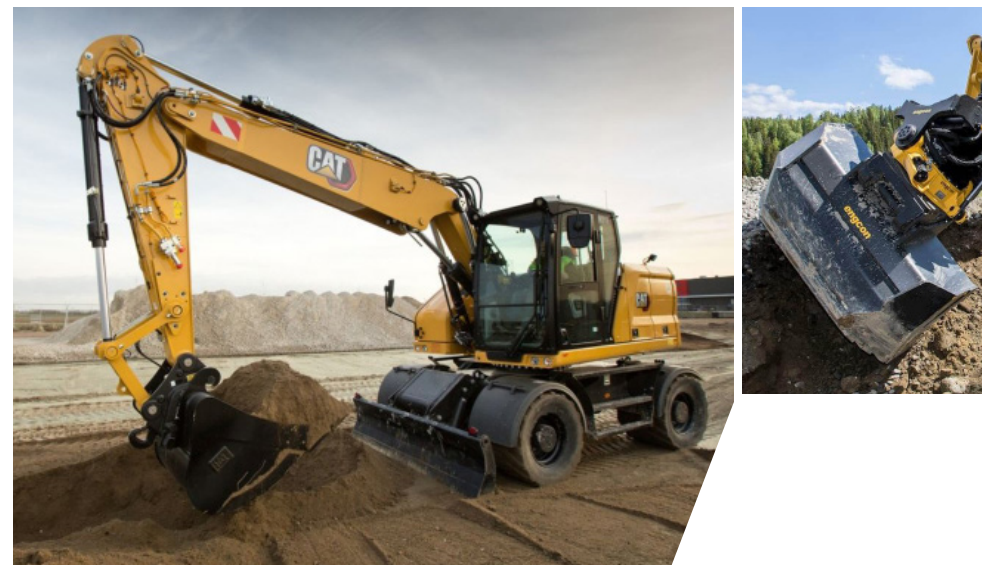

CAT WIELKRANEN

TYPE	CATM314	CATM314 met Engcon	CATM316	CATM316 met Engcon
Eigen gewicht	16000 kg	16450 kg	17000 kg	17450 kg
Breedte	2,54 m	2,54 m	2,54 m	2,54 m
Hoogte	3,32 m	3,32 m	3,32 m	3,32 m
Graafdiepte	5,58 m	5,58 m	5,63 m	5,63 m
Motorvermogen	136 pk	136 pk	148 pk	148 pk

DAGPRIJS	€ 200,-	€ 260,-	€ 210,-	€ 270,-
VANAF 1 WEEK	€ 800,-	€ 1040,-	€ 840,-	€ 1080,-
VANAF 4 WEKEN	€ 2880,-	€ 3750,-	€ 3025,-	€ 3900,-

Inclusief 1 opschoonbak